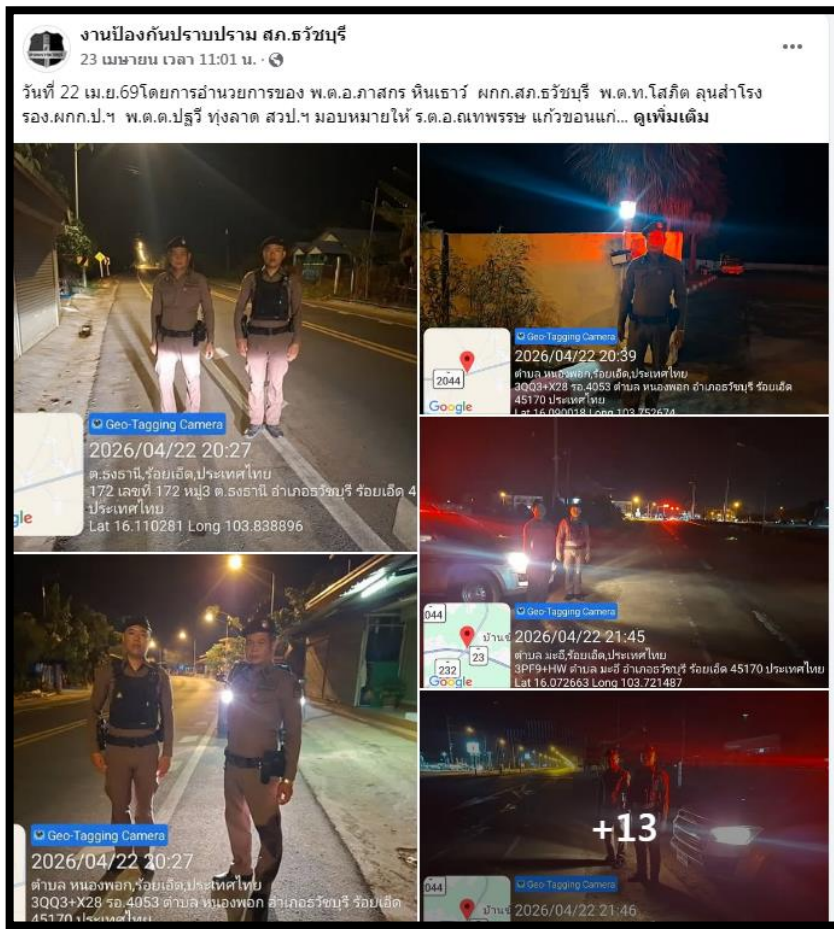

วันที่ ๒๒ เดือน เมษายน ๒๕๖๙

วันที่ ๒๒ เม.ย.๖๙ เวลา ๒๐.๐๐ น. โดยการอำนวยความสะดวกของ พ.ต.อ.ภาสกร หินเขาว์ ผกก. สภ.ธวัชบุรี พ.ต.ท.โสภิต ลุนสำโรง รอง.ผกก.ป.ฯ พ.ต.ต.ปฐวี ทุ่งลาด สว.ป.ฯ มอบหมายให้ ร.ต.อ.ณทพรพรช แก้วขอนแก่น ร้อยเวร ๒๐ สายตรวจรถยนต์ สายตรวจรถจักรยานยนต์ สายตรวจประจำสถานีตำรวจชุมชนธงธานี ออกตรวจรักษาความสงบเรียบร้อย เพื่อป้องกันเหตุอาชญากรรม ป้องกันการแข่งรถในทาง