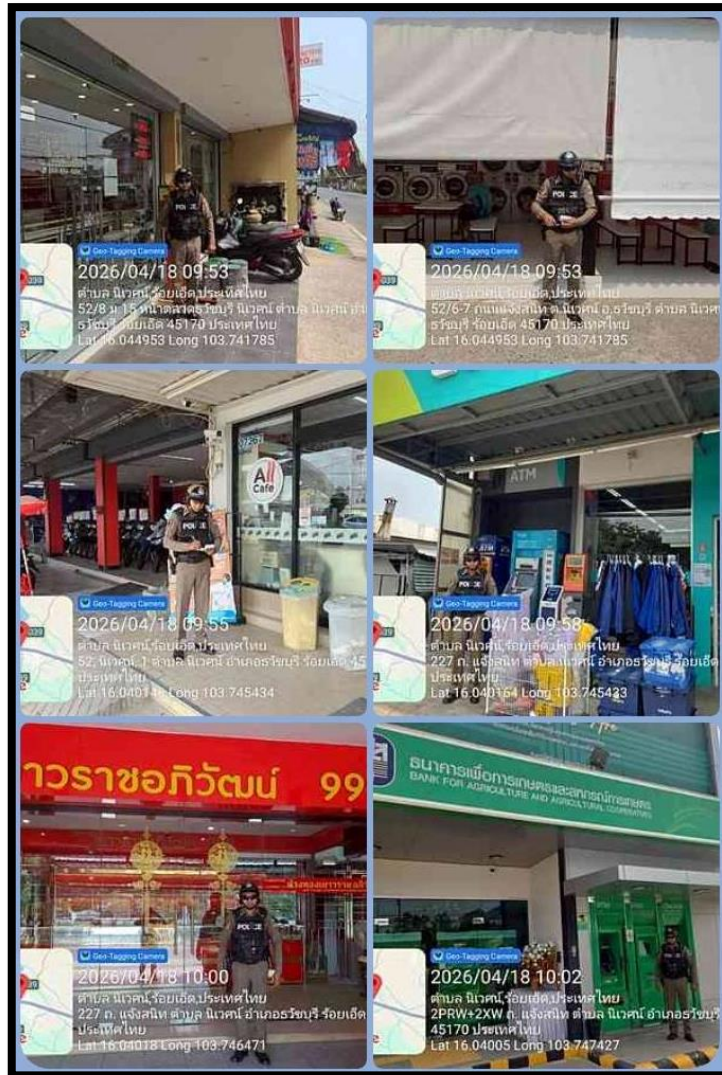

วันที่ ๑๘ เดือน เมษายน ๒๕๖๙

วันที่ ๑๘ เม.ย. ๖๙ เวลา ๐๘.๐๐ น. โดยการอำนวยความสะดวกของ พ.ต.อ.ภาสกร หินเขาว์ ผกก.สภ.ธวัชบุรี พ.ต.ท.โสภิต ลุนสำโรง รอง.ผกก.ป.ฯ พ.ต.ต.ปลู่วี ทุ่งลาด สวป.ฯ มอบหมายให้ ด.ต.ชนม์ณกรณ์ แดงพิบูลย์ ผบ.หมู่(ป.)ฯ, ด.ต.กนกศักดิ์ ชมภูวิเศษ ผบ.หมู่(ป.)ฯ ปฏิบัติหน้าที่สายตรวจจรจรรย์ยานยนต์ ออกตรวจป้องกันเหตุเขตพื้นที่รับผิดชอบ จุดเสี่ยงจุดล่อแหลม และเยี่ยมเยียนประชาชน เหตุการณ์ทั่วไปไปก๙๖