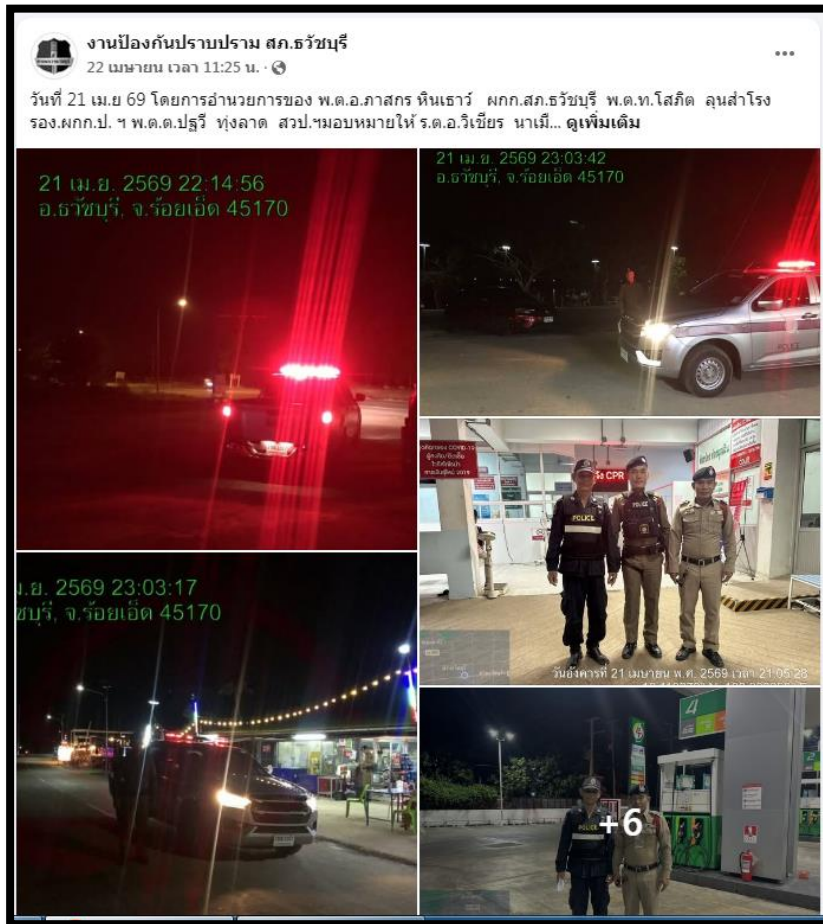

วันที่ ๒๑ เดือน เมษายน ๒๕๖๙

วันที่ ๒๑ เม.ย ๖๙ เวลา ๒๐.๐๐ น. โดยการอำนวยความสะดวกของ พ.ต.อ.ภาสกร หินเช่าวี ผกก.สภ.ธวัชบุรี พ.ต.ท.โสภิต ลุนสำโรง รอง.ผกก.ป. ฯ พ.ต.ต.ปลฐวี ทุ่งลาด สวป.ฯมอบหมายให้ ร.ต.อ.วิเชียร นามณี รักษาร้อยเวร ๒๐ สายตรวจจรถยนต์ สายตรวจจรถจักรยานยนต์ สายตรวจประจำสถานีตำรวจชุมชนปทุมธานี ออกตรวจรักษาความสงบเรียบร้อย เพื่อป้องกันเหตุอาชญากรรม ป้องกันการแข่งรถในทาง