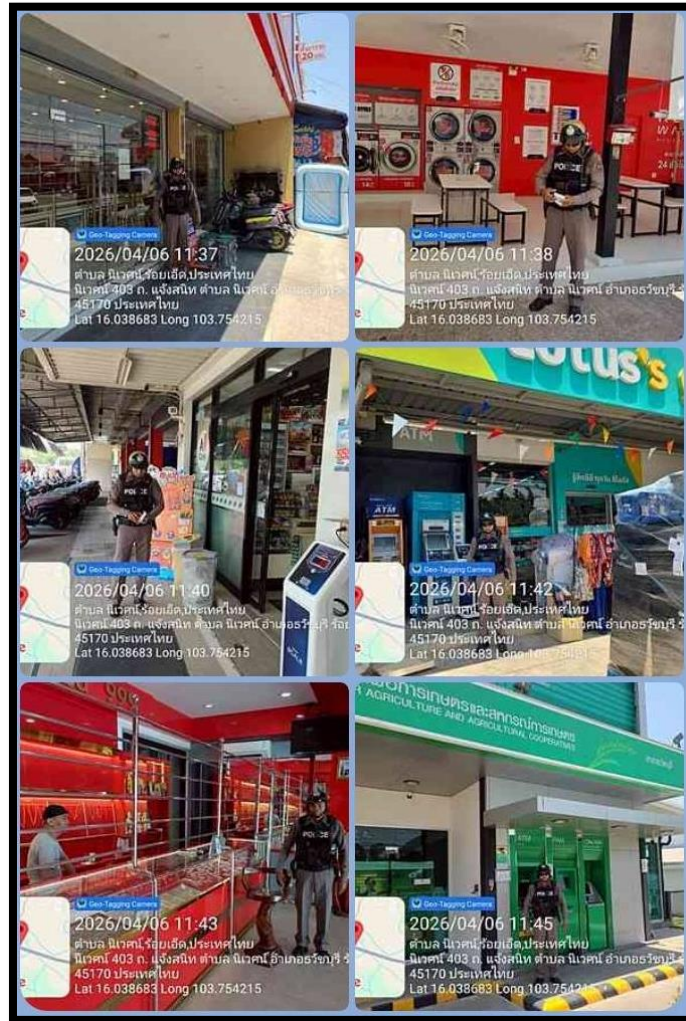

วันที่ ๖ เดือน เมษายน ๒๕๖๙

วันที่ ๖ เม.ย. ๖๙ เวลา ๐๘.๐๐ น. โดยการอำนวยการของ พ.ต.อ.ภาสกร หินเจริญ ผกก.สภ.รั้วขบุรี พ.ต.ท.โสภิต ลุนสำโรง รอง.ผกก.ป.ฯ พ.ต.ต.ปฐวี ทุ่งลาด สวป.ฯ มอบหมายให้ ด.ต.ชนมฉกรรณ แดงพิบูลย์ ผบ.หมู่(ป.)ฯ, ด.ต.กนกศักดิ์ ชมภูวิเศษ ผบ.หมู่(ป.)ฯ ปฏิบัติหน้าที่สายตรวจจรจกักรยานยนต์ ออกตรวจป้องกัน เหตุเขตพื้นที่รับผิดชอบ จุดเสี่ยงจุดล่อแหลม และเยี่ยมเยียนประชาชน เหตุการณ์ทั่วไปปกติ