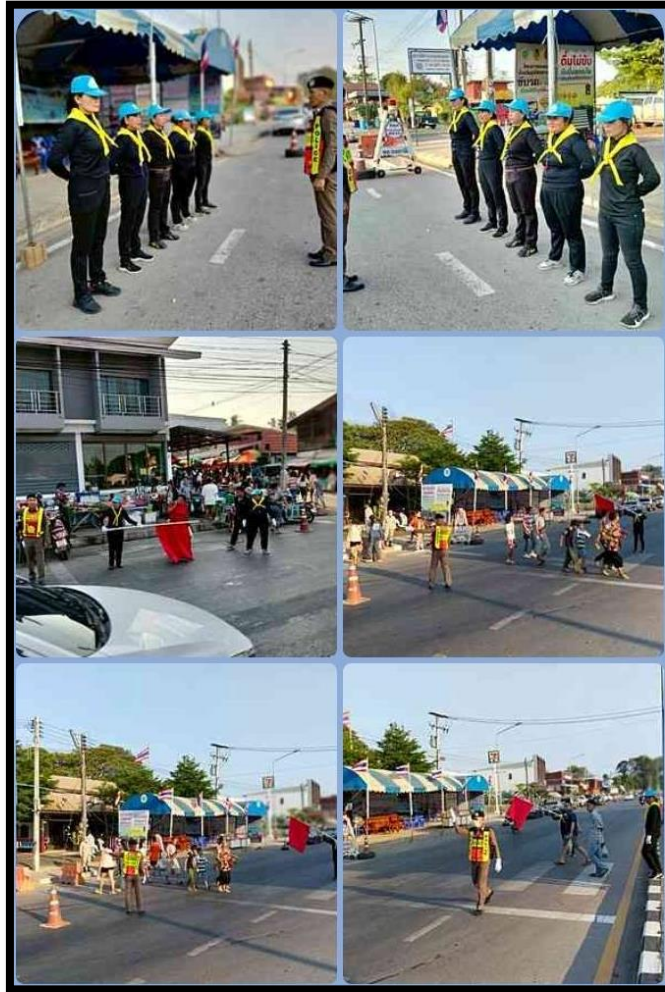

สถานีตำรวจภูธรวิษบุรี
31 หมู่ 4 ต.วิเศษ อ.วิเศษ จ.ฉะเชิงเทรา

วันที่ ๑๓ เดือน เมษายน ๒๕๖๙

วันที่ ๑๓ เม.ย.๒๕๖๙ เวลา ๑๖.๐๐-๑๘.๐๐ น.โดยการอำนวยการของ พ.ต.อ. ภาสกร หินเช่าวี ผกก.สภ.รั้วชัยบุรี พ.ต.ท.โสภิต ลุนสำโรงรอง ผกก.ป.๗พ.ต.ต. ปฐวี ทุ่งลาด สว.ป.๗ มอบหมายให้สายตรวจ ต.๐๑ พร้อม อส.จร.(ญ) กองร้อยน้ำหวาน ว.๔ บริการจราจรหน้าจุดบริการที่ ๒ ห้างเทศบาลสงกรานต์ ปี ๒๕๖๙ การจราจรคล่องตัวเหตุการณ์ปกติ