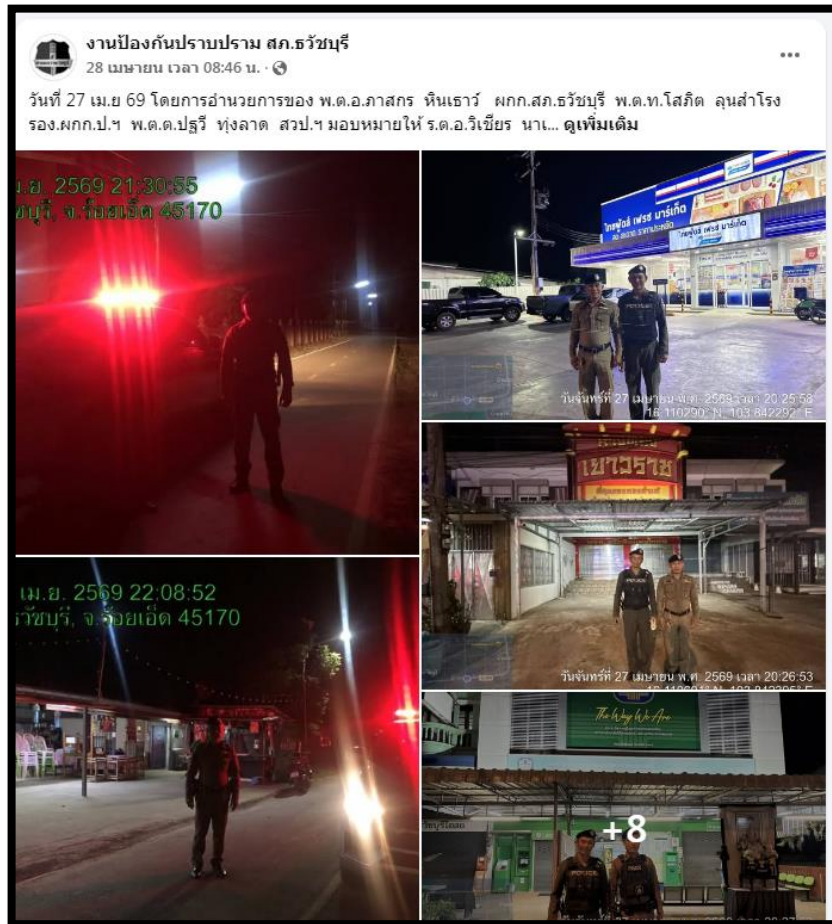

วันที่ ๒๗ เดือน เมษายน ๒๕๖๙

วันที่ ๒๗ เม.ย. ๖๙ เวลา ๒๐.๐๐น. โดยการอำนวยความสะดวกของ พ.ต.อ.ภาสกร หินเชาว์ ผกก.สภ.ธวัชบุรี พ.ต.ท.โสภิต ลุนสำโรง รอง.ผกก.ป.ฯ พ.ต.ต.ปฐวี ทุ่งลาด สวป.ฯ มอบหมายให้ ร.ต.อ.วิเชียร นาเมืองรักษ์ ร้อยเวร ๒๐ สายตรวจจรดยนต์ สายตรวจประจำสถานีตำรวจชุมชนธวัชธานี ออกตรวจรักษาความสงบเรียบร้อย ป้องกันเหตุอาชญากรรม ป้องกันการแข่งรถในทาง