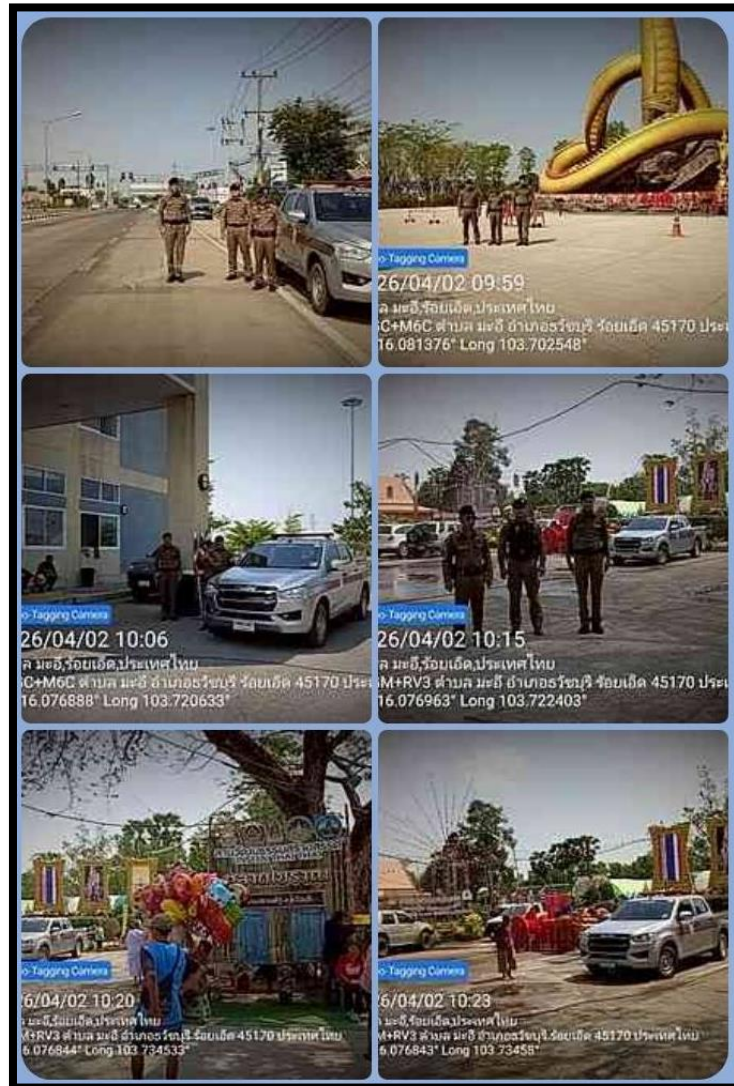

วันที่ ๒ เดือน เมษายน ๒๕๖๙

วันที่ ๒ เม.ย.๒๕๖๙ เวลา ๐๘.๐๐ น. สก.รั้วขุบุรี โดยการอำนวยการของ พ.ต.อ.ภาสกร หินเฑาะว์ ผกก.สก.รั้วขุบุรี พ.ต.ท.โสภิต ลุนสำโรง รอง ผกก.ป ฯ พ.ต.ต.ปฐวี พุ่งลาด สวป. ฯ มอบหมายให้ ว่าที่ ร.ต.อ.เพชร นนทะภา รองสว.(ป) ฯ ร้อยเวร ๒๐ พร้อมด้วยสายตรวจจรดยนต์ ออกตรวจป้องกันเหตุอาชญากรรมจุดเสี่ยง จุดล่อแหลมรักษาความสงบเรียบร้อยสถานที่ท่องเที่ยว ในเขตพื้นที่รับผิดชอบ เหตุการณ์ทั่วไปปกติ