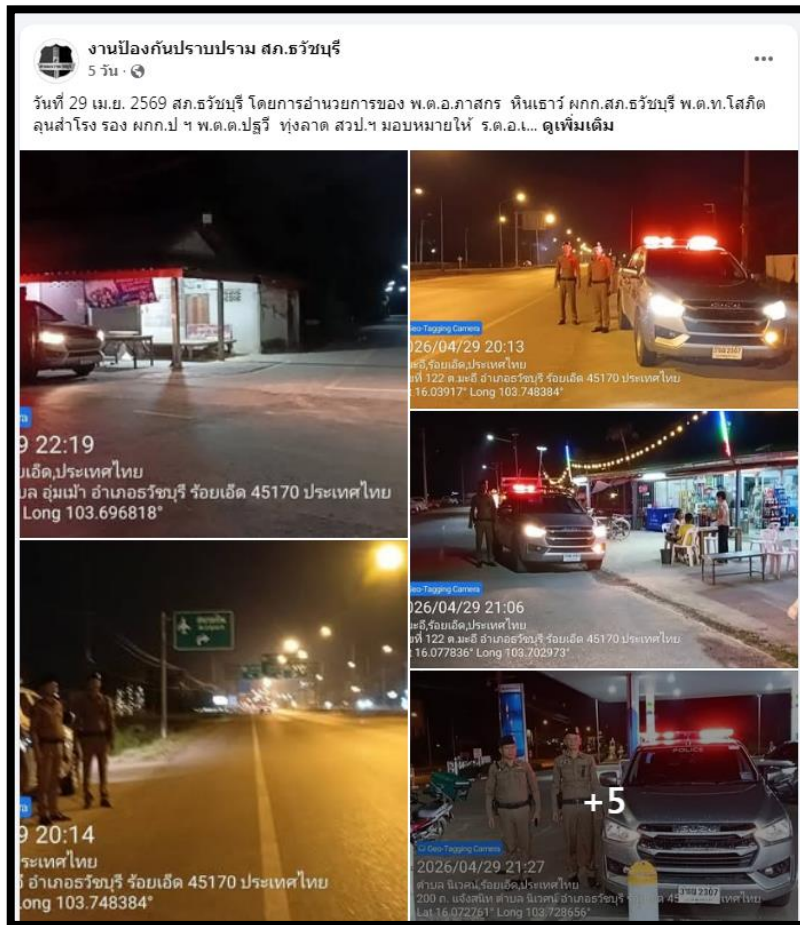

วันที่ ๒๙ เดือน เมษายน ๒๕๖๙

วันที่ ๒๙ เม.ย. ๒๕๖๙ เวลา ๒๐.๐๐น. โดยการอำนวยความสะดวกของ พ.ต.อ.ภาสกร หินเจ้าวี ผกก.สภ.ธวัชบุรี พ.ต.ท.โสภิต ลุนสำโรง รอง ผกก.ป.ฯ พ.ต.ต.ปฐวี ทุ่งลาด สว.ป.ฯ มอบหมายให้ ร.ต.อ.เพชร นนทะภรณ์ รอง สว.(ป)ฯ ร้อยเวร ๒๐ สายตรวจจรดยนต์ สายตรวจประจำสถานีตำรวจชุมชนธงธานี ออกตรวจรักษาความสงบเรียบร้อย ป้องกันเหตุอาชญากรรม ป้องกันการแข่งรถในทาง