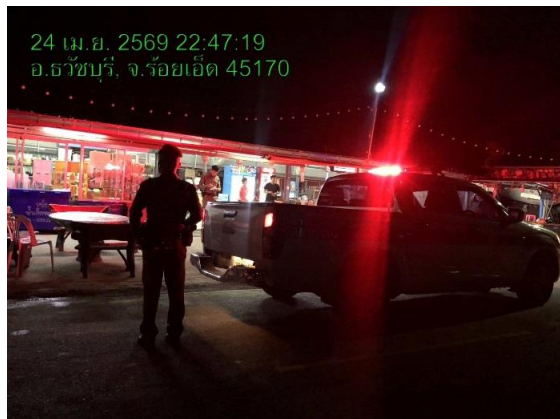

วันที่ ๒๔ เดือน เมษายน ๒๕๖๙

วันที่ ๒๔ เม.ย. ๖๙ เวลา ๒๐.๐๐ น โดยการอำนวยการของ พ.ต.อ.ภาสกร หินเจ้าวี ผกก.สภ. ธวัชบุรี พ.ต.ท.โสภิต ลุนสำโรง รอง.ผกก.ป. พ.ต.ต.ปัฐวี ทุ่งลาด สวป.มอบหมายให้ ร.ต.อ.วิเชียร นาเมืองรักษ์ ร้อยเวร ๒๐ และสายตรวจจรยนต์ออกตรวจรักษาความสงบเรียบร้อยอย่างเก็บน้ำรั่วซ้ช้ย ต.มะอี อ.ธวัชบุรี จ.ร้อยเอ็ด เพื่อป้องกันปราบปรามอาชญากรรม เหตุการณ์ทั่วไปปกติ